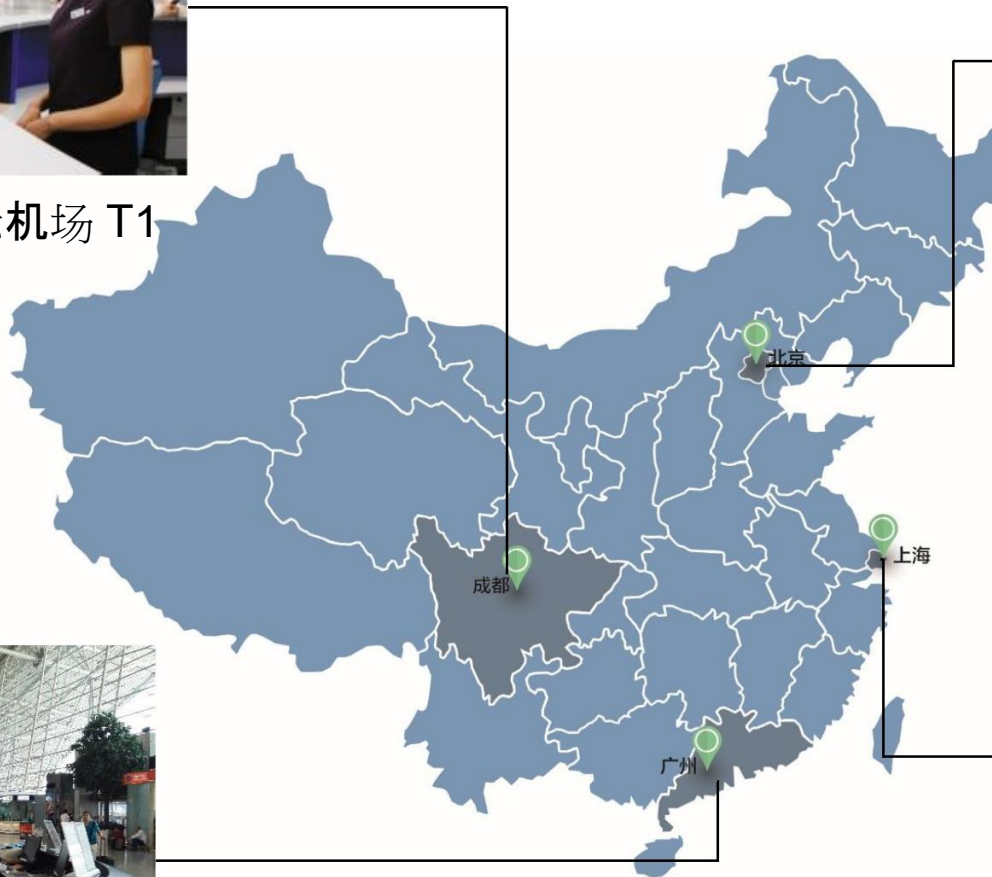

12 厦门办事处

漫游超人-部分柜台服务网点

成都双流国际机场 T1

北京首都国际机场 T3

广州白云国际机场

上海浦东国际机场 T2

第一代产品 **G1**

第二代产品 **G1S**

第三代产品 **G2**

- **G2** 引领全球漫游 Wi-Fi 进入 4G 时代，带来极速的全球上网体验。作为全球首款 4G 零漫游随身 Wi-Fi，**G2** 采用了“云 SIM 卡”技术，将当地运营商 4G 信号转换成 Wi-Fi 信号，让用户无论身在何地，都能享有当地资费的 4G 极速网络，零漫游畅享全球 4G 网络。

漫游超人网络覆盖全球五大洲、**100** 多个国家和地区，优质的网络不断在优化和增加中！