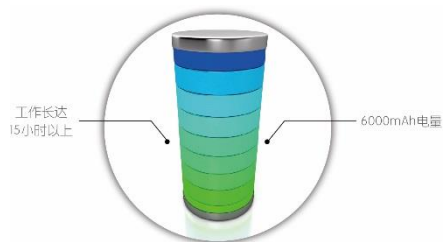

第三代产品 **G2**

- **G2** 引领全球漫游 Wi-Fi 进入 4G 时代，带来极速的全球上网体验。作为全球首款 4G 零漫游随身 Wi-Fi，**G2** 采用了“云 SIM 卡”技术，将当地运营商 4G 信号转换成 Wi-Fi 信号，让用户无论身在何地，都能享有当地资费的 4G 极速网络，零漫游畅享全球 4G 网络。

漫游超人网络覆盖全球五大洲、**100** 多个国家和地区，优质的网络不断在优化和增加中！